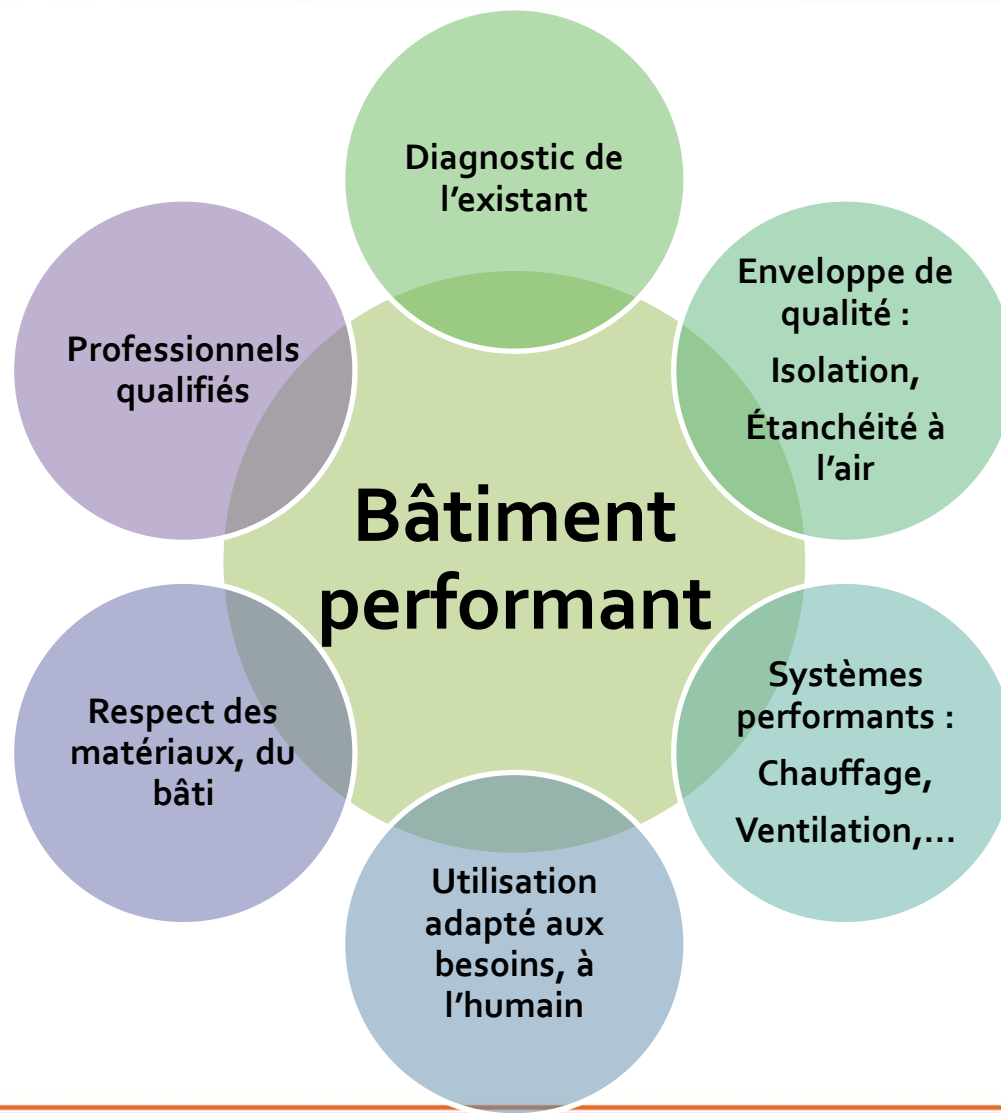

Pour changer sa chaudière, installer des fenêtres à double vitrage, isoler sa toiture, son sol ou ses murs, un dispositif complet d'accompagnement et d'aides financières, dont deux nouvelles primes, est aujourd'hui disponible pour les propriétaires. Le plan de rénovation énergétique de l'habitat, lancé en septembre, permet d'être mieux informé, de bénéficier de financements adaptés à sa situation et de faire d'importantes économies d'énergie.

RÉSEAU DE PROXIMITÉ

GRATUIT / NEUTRE / INDEPENDANT

RÉNOVATION PERFORMANTE

DÉMARCHE GLOBALE

- Stratégie sur mesure
- Actions simultanées
- Ne pas « tuer » le gisement
- Être sûr de ses économies et de ses investissements

- Avant toutes démarches effectuer un diagnostic complet du bâti
- Identifier les causes des désordres
- Ne jamais isoler un mur « malade » (endommagé, fissuré, humide,...)
- Traiter les « pathologies » existantes